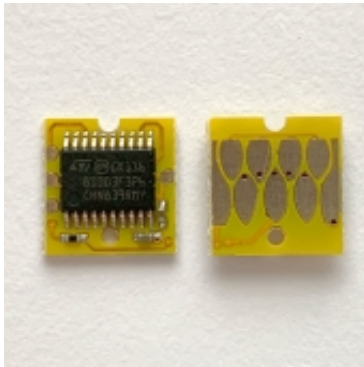

Dane aktualne na dzień: 19-04-2026 10:49

Link do produktu: <https://sklep.f5.com.pl/czip-epson-sc-t720052003200-zbiornik-na-zlewki-p-40.html>

Czip Epson SC T7200/5200/3200 - ZBIORNIK NA ZLEWKI

Cena brutto	42,24 zł
Cena netto	34,34 zł
Dostępność	Dostępny
Kod EAN	5904083358179

Opis produktu

Czip samoresetujący do pojemników na zlewki atramentu - tzw. "pampers" - po odliczeniu do końca, drukarka zgłasza komunikat "Nie można rozpoznać pojemnika ... itd." Wtedy wystarczy wysunąć pojemnik i wsunąć na miejsce. Drukarka pokaże pełną pojemność tak jakby włożony był nowy.
Oczywiście trzeba pamiętać o opróżnianiu pojemnika, żeby się nie przelało ;)